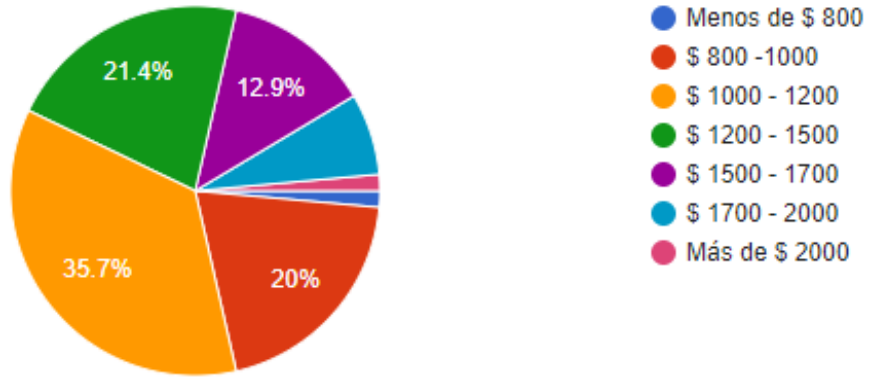

¿Cuánto cobrarías la hora de clase de inglés para viajeros?

70 responses

Promedio: $1240