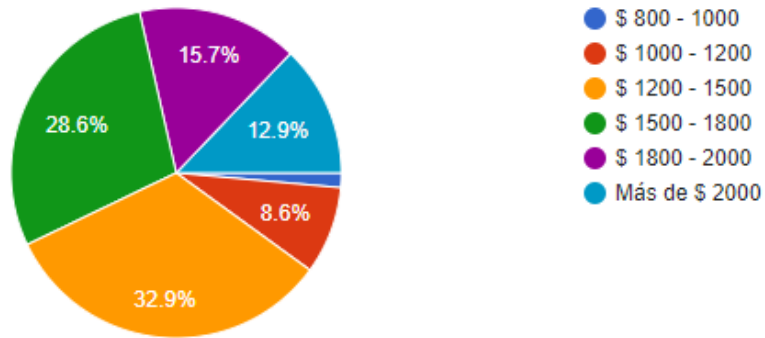

¿Cuánto cobrarías la hora de clase de inglés con fines específicos (Financial, Legal, Medical English, etc)?

70 responses

Promedio: $1590