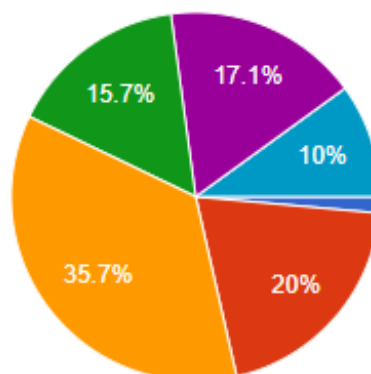

- $ 800 - 1000
- $ 1000 - 1200
- $ 1200 - 1500
- $ 1500 - 1800
- $ 1800 - 2000
- Más de $ 2000