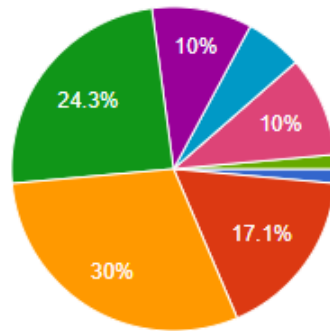

Promedio: \$ 1677

¿Cuánto cobrarías la hora de preparación para exámenes internacionales de inglés general (FCE, CAE, CPE, TOEFL, IELTS)?

70 responses

Promedio: \$1576

- Menos de \$ 1000
- \$ 1000 - 1200
- \$ 1200 - 1500
- \$ 1500 - 1700
- \$ 1700 - 2000
- \$ 2000 - 2250
- \$ 2250 - 2500
- Más de \$ 2500