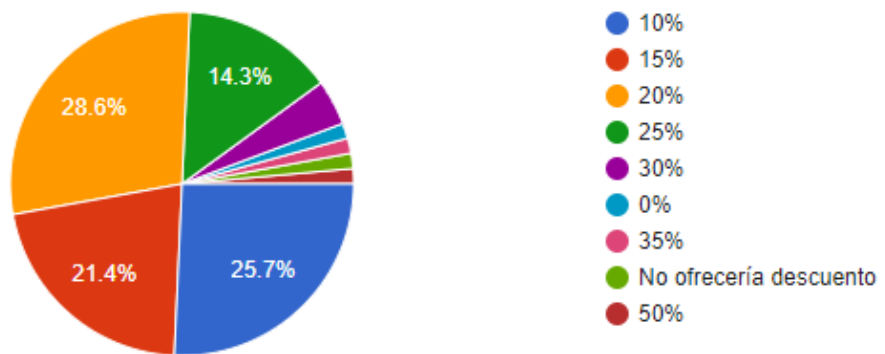

PROFESORES GRADUADOS DIRECTO A SUS ALUMNOS

Clases grupales, charlas y talleres de capacitación

¿Qué porcentaje de descuento ofrecerías en la hora por estudiante extra en las categorías anteriores en grupos de más de 3 personas?

70 responses