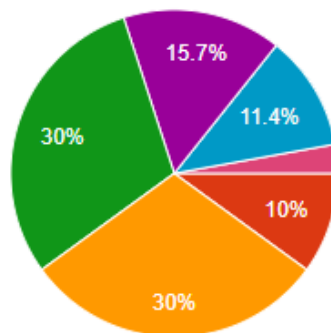

PROFESORES GRADUADOS DIRECTO A SUS ALUMNOS

Clases individuales regulares

¿Cuánto cobrarías la hora de clase de inglés general?

70 responses

Promedio: \$1021

- Menos de \$ 600
- \$ 600 - 800
- \$ 800 - 1000
- \$ 1000 - 1200
- \$ 1200 - 1500
- Más de \$ 1500

¿Cuánto cobrarías la hora de clase de inglés de negocios?

70 responses

Promedio: \$1348

- Menos de \$ 800
- \$ 800 - 1000
- \$ 1000 - 1200
- \$ 1200 - 1500
- \$ 1500 - 1700
- \$ 1700 - 2000
- Más de \$ 2000