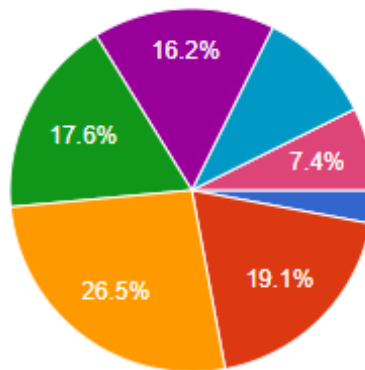

¿Cuánto cobrarías la hora de preparación para materias de Profesorado o Traductorado?

68 responses

Promedio: $1814

- Menos de $ 1000
- $ 1200 - 1500
- $ 1500 - 1700
- $ 1700 - 2000
- $ 2000 - 2250
- $ 2250 - 2500
- Más de $ 2500