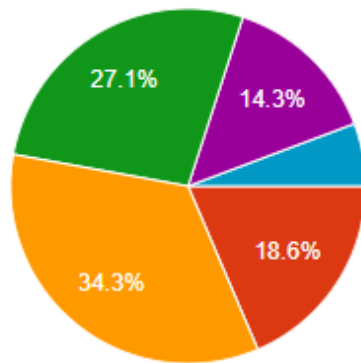

PROFESORES GRADUADOS DIRECTO A SUS ALUMNOS

Clases individuales regulares

¿Cuánto cobrarías la hora de clase de inglés general?

70 responses

Promedio: \$1021

- Menos de \$ 600
- \$ 600 - 800
- \$ 800 - 1000
- \$ 1000 - 1200
- \$ 1200 - 1500
- Más de \$ 1500