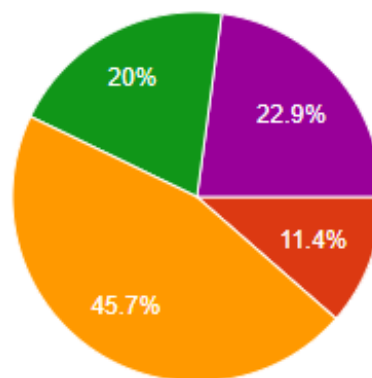

70 responses

Promedio: \$1688

PROFESORES GRADUADOS TRABAJANDO EN EMPRESAS A TRAVÉS DE CONSULTORA O COORDINACIÓN

¿Cuánto cobrarías la hora de clase de inglés general?

70 responses

Promedio: \$1240

- Menos de \$ 800
- \$ 800 - 1000
- \$ 1000 - 1200
- \$ 1200 - 1500
- Más de \$ 1500