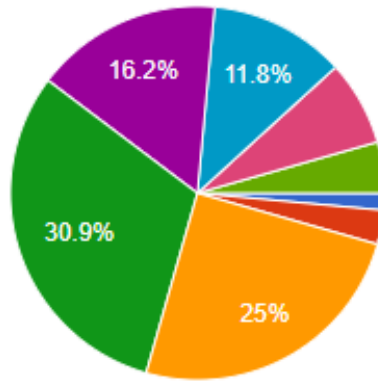

¿Cuánto cobrarías la hora de preparación para exámenes ESP (ICFE, ILEC, etc)?

68 responses

Promedio: $1715

- Menos de $ 1000
- $ 1000 - 1200
- $ 1200 - 1500
- $ 1500 - 1700
- $ 1700 - 2000
- $ 2000 - 2250
- $ 2250 - 2500
- Más de $ 2500