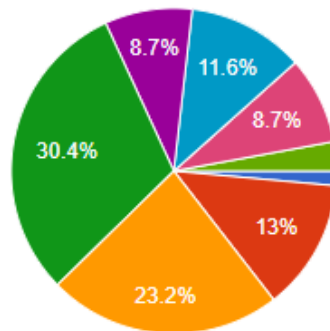

- Menos de $ 1000
- $ 1000 - 1200
- $ 1200 - 1500
- $ 1500 - 1700
- $ 1700 - 2000
- $ 2000 - 2250
- $ 2250 - 2500
- Más de $ 2500