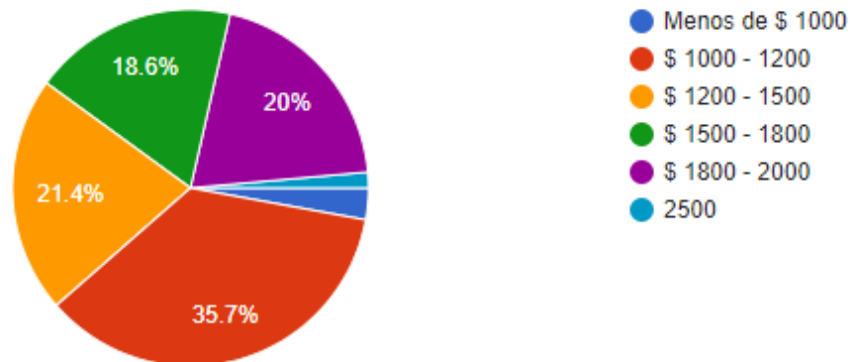

¿Cuánto cobrarías la hora de clase de inglés general?

70 responses

Promedio: \$1430

¿Cuánto cobrarías la hora de clase de inglés de negocios?

70 responses

Promedio: \$1596

¿Cuánto cobrarías la hora de clase de inglés con fines específicos (Financial, Legal, Medical English, etc)?