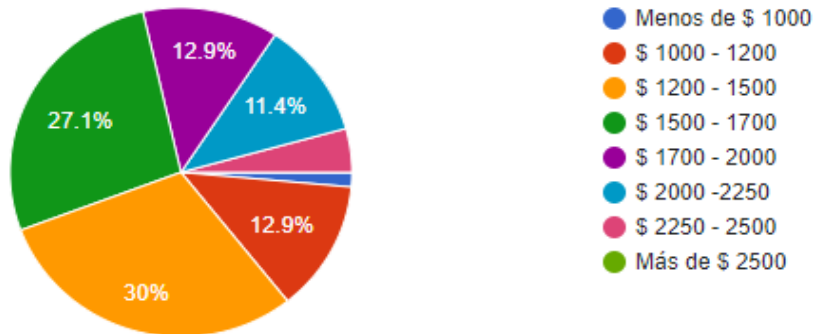

¿Cuánto cobrarías la hora de clase de inglés con fines específicos (Financial, Legal, Medical English, etc)?

70 responses

Promedio: $ 1677