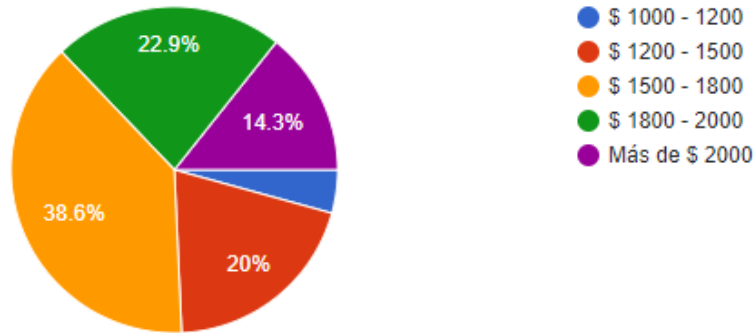

¿Cuánto cobrarías la hora de clase de inglés con fines específicos (Financial, Legal, Medical English, etc)?

70 responses

Promedio: $1688