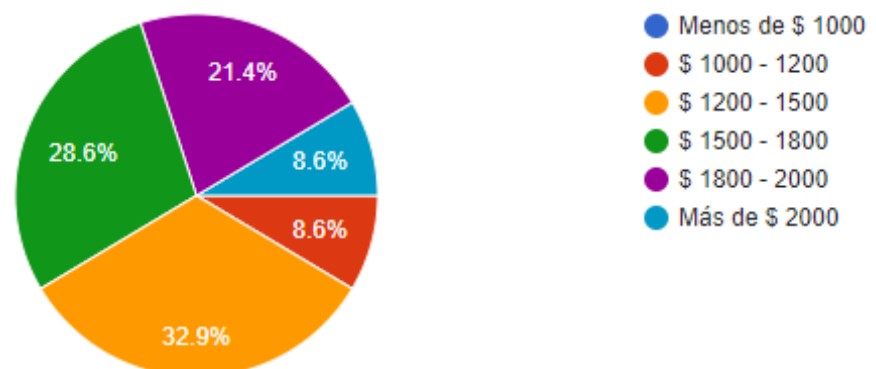

¿Cuánto cobrarías la hora de clase de inglés general?

70 responses

Promedio: \$1430

¿Cuánto cobrarías la hora de clase de inglés de negocios?

70 responses

Promedio: \$1596

¿Cuánto cobrarías la hora de clase de inglés con fines específicos (Financial, Legal, Medical English, etc)?