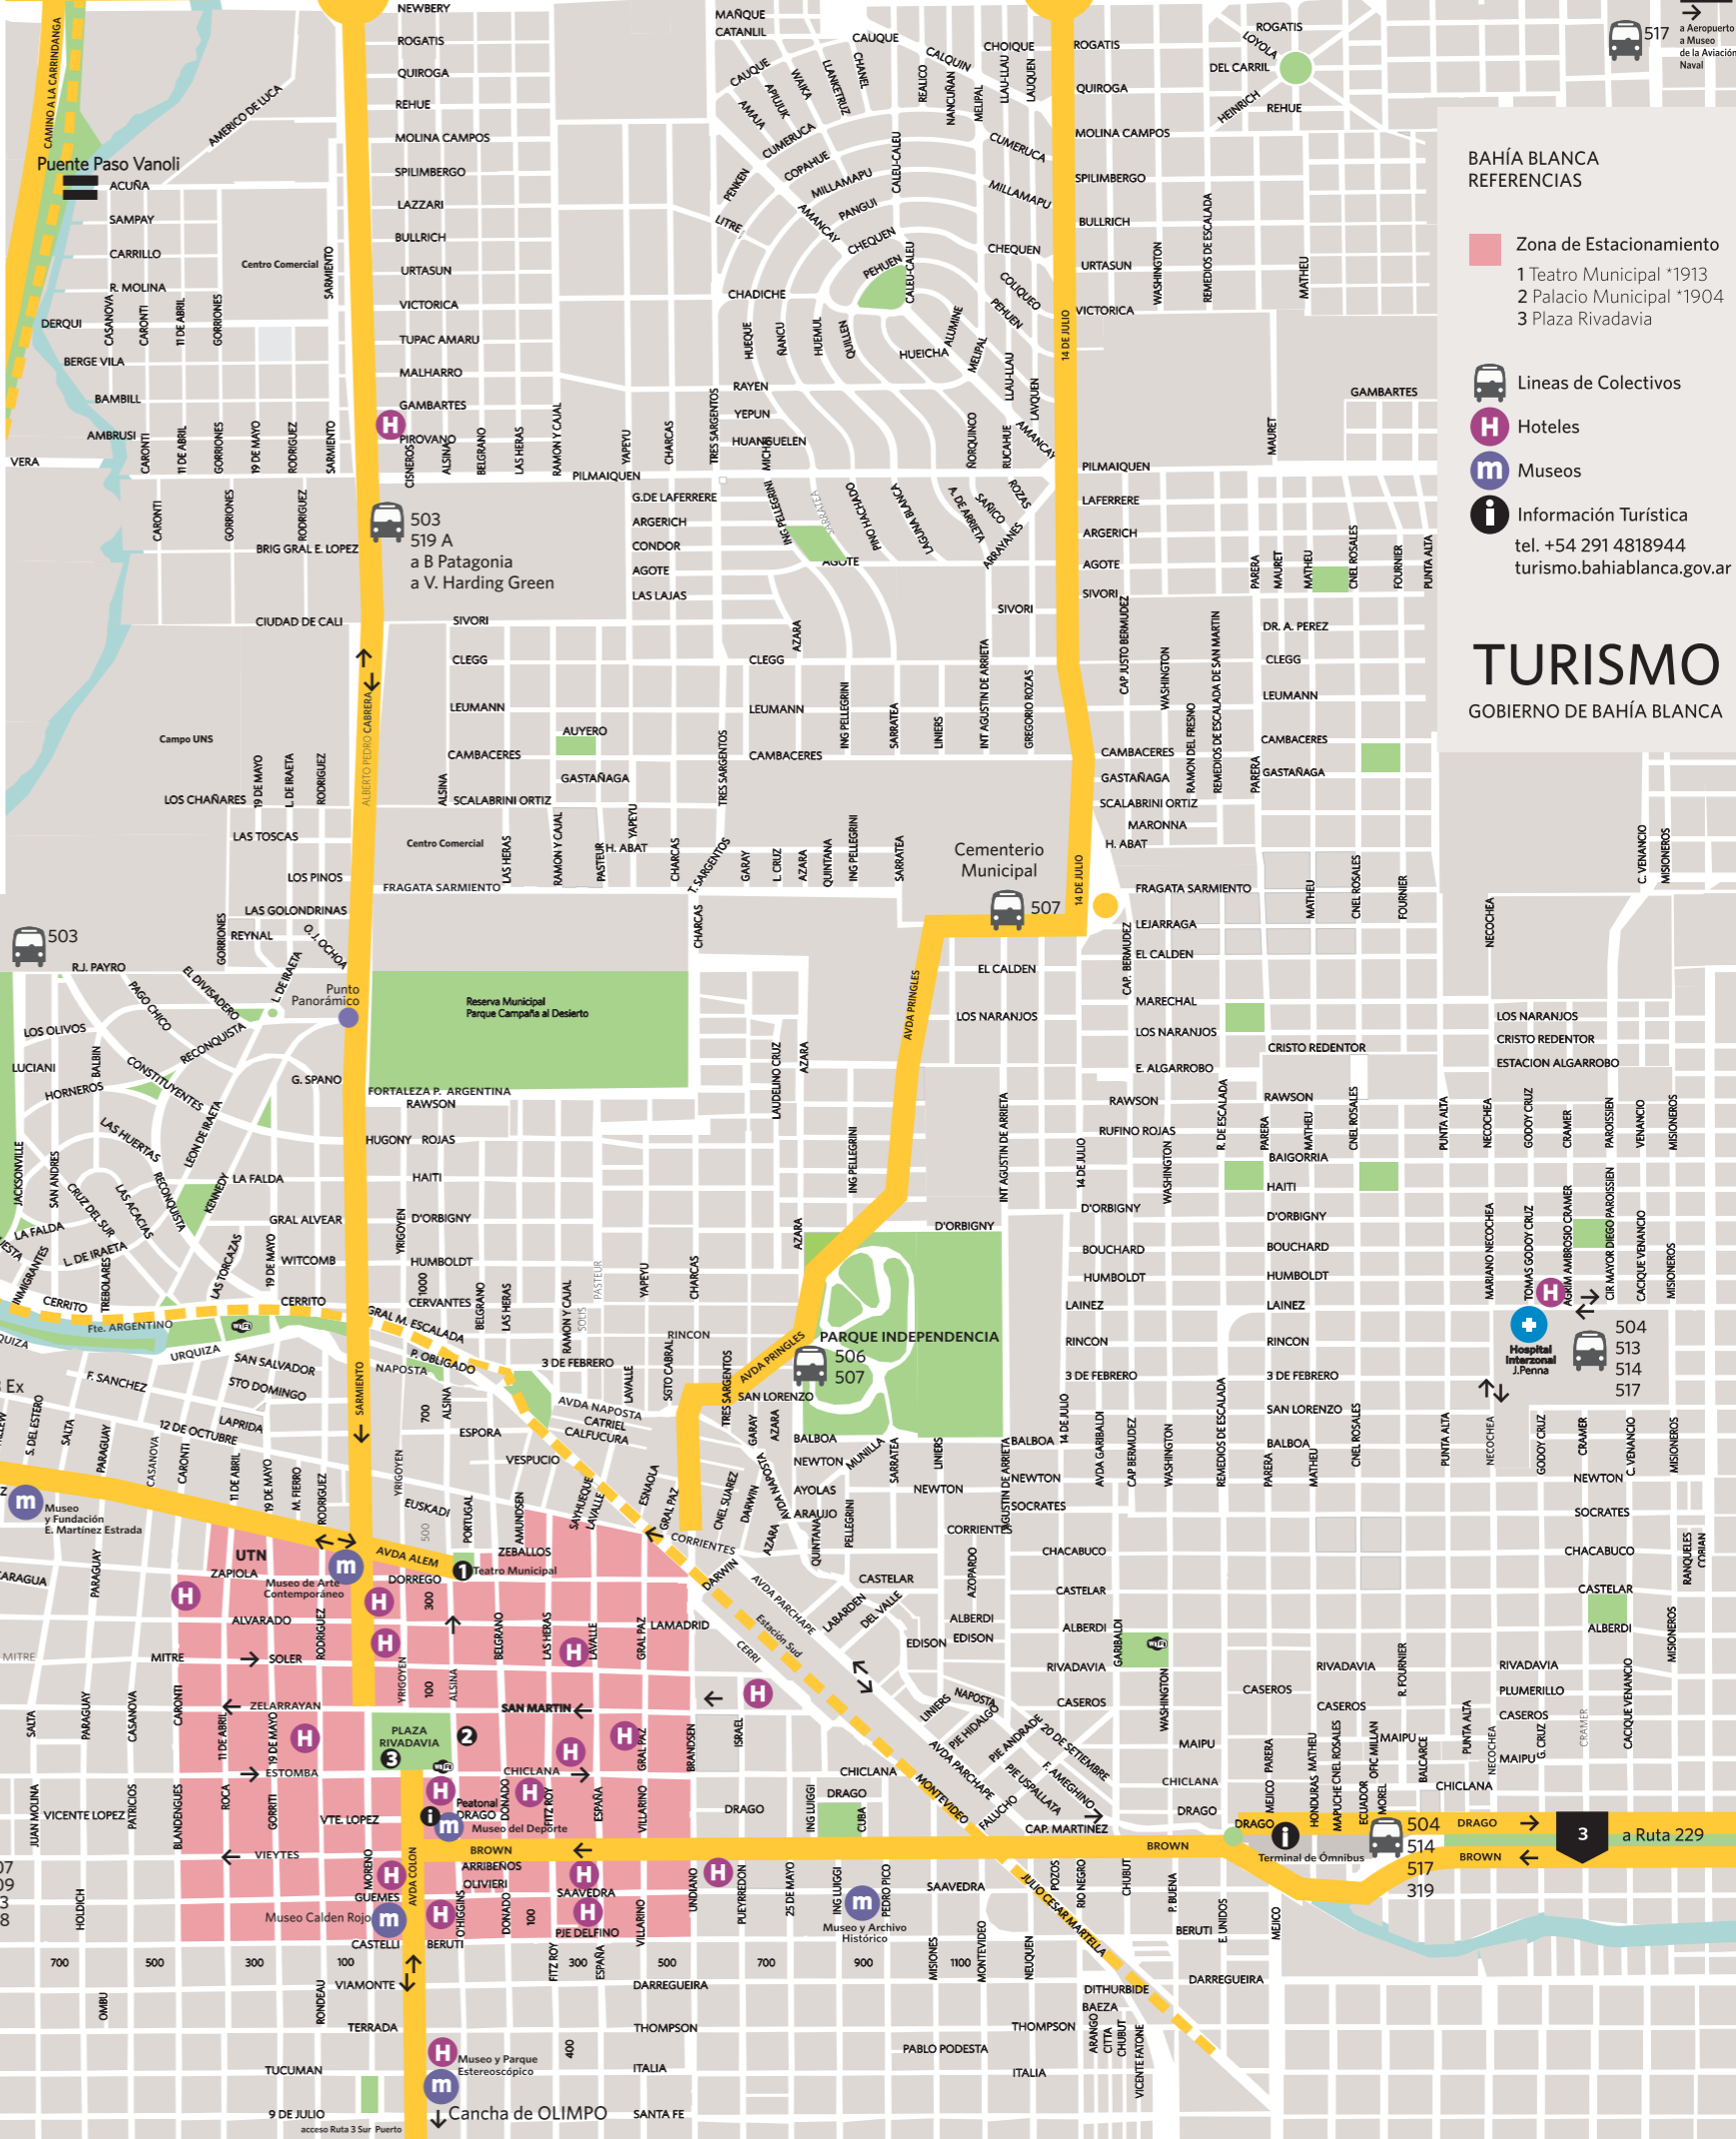

Bahía Blanca Accesos / Distancias

CAMINO CIRCUNVALACION BAHIA BLANCA

BAHÍA BLANCA REFERENCIAS

- Zona de Estacionamiento
 - Teatro Municipal *1913
 - Palacio Municipal *1904
 - Plaza Rivadavia

- Lineas de Colectivos
- Hoteles
- Museos
- Información Turística
tel. +54 291 4818944
turismo.bahia blanca.gov.ar

TURISMO

GOBIERNO DE BAHÍA BLANCA