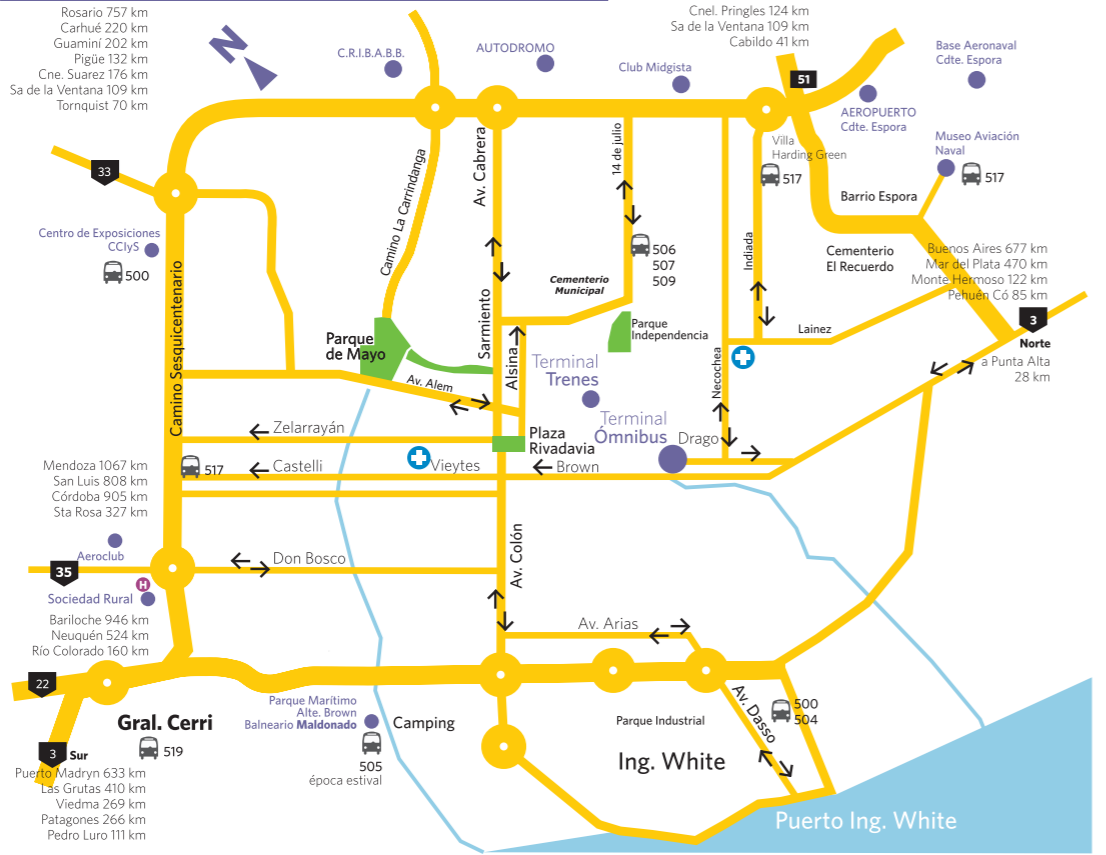

Bahía Blanca Accesos / Distancias

CAMINO CIRCUNVALACION BAHIA BLANCA

BAHÍA BLANCA REFERENCIAS

- Zona de Estacionamiento
 - Teatro Municipal *1913
 - Palacio Municipal *1904
 - Plaza Rivadavia

- Lineas de Colectivos
- Hoteles
- Museos
- Información Turística
tel. +54 291 4818944
turismo.bahia blanca.gov.ar

TURISMO

GOBIERNO DE BAHÍA BLANCA